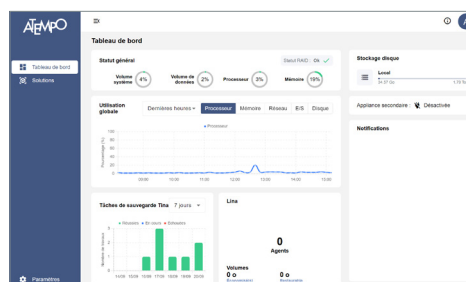

Les cinq piliers de la data protection

Reprise d'activité

Continuité des sauvegardes pour garantir 0 perte de données et 0 interruption d'activité

Serveurs Virtuels

Préservation des environnements virtuels grâce à des copies immuables

Serveurs Physiques

Protection de l'ensemble des serveurs physiques et des anciens workload contre les menaces actuelles

Applications & SaaS

Protection de l'ensemble des données OneDrive, Sharepoint, Exchange, Teams et OneNote

Postes de travail

Sauvegarde en continu et dédoublée des postes de travail
Restauration autonome simplifiée

Protection des données sensibles

- Respect de la règle du 3-2-1-1. Possibilité d'effectuer plusieurs copies de sauvegarde vers des stockages hétérogènes : Cloud, S3, Disque, Bande
- Immuabilité des sauvegardes vers les stockages objets
- Réduction des coûts de stockage grâce à la déduplication
- Lina : la solution de protection des postes de travail. Sur site ou en déplacement, Lina sauvegarde toutes les données en continu
- Tina : véritable arme de protection à destination des serveurs physiques et virtuels. Tina est un outil complet pour sauvegarder vos bases de données. Vos VM et vos données M365
- Solutions adaptées à toutes tailles d'entreprises, publiques ou privées : TPE / PME jusqu'aux grands comptes