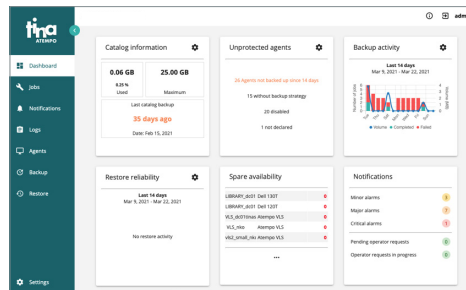

Les cinq piliers de la data protection

Reprise d'activité

Continuité des sauvegardes pour garantir 0 perte de données et 0 interruption d'activité

Serveurs Virtuels

Préservation des environnements virtuels grâce à des copies immuables

Serveurs Physiques

Protection de l'ensemble des serveurs physiques et des anciens workload contre les menaces actuelles

Applications & SaaS

Protection de l'ensemble des données OneDrive, Sharepoint, Exchange, Teams et OneNote

Postes de travail

Sauvegarde en continu et dédoublée des postes de travail
Restauration autonome simplifiée

Protection des données sensibles

- Respect de la règle du 3-2-1-1. Possibilité d'effectuer plusieurs copies de sauvegarde vers des stockages hétérogènes : Cloud, S3, Disque, Bande
- Immuabilité des sauvegardes vers les stockages objets
- Réduction des coûts de stockage grâce à la déduplication
- Lina : la solution de protection des postes de travail. Sur site ou en déplacement, Lina sauvegarde toutes les données en continu
- Tina : véritable arme de protection à destination des serveurs physiques et virtuels. Tina est un outil complet pour sauvegarder vos bases de données. Vos VM et vos données M365
- Solutions adaptées à toutes tailles d'entreprises, publiques ou privées : TPE / PME jusqu'aux grands comptes