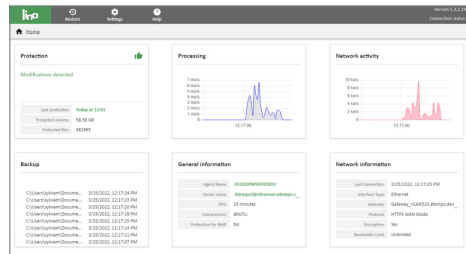

Serveurs Physiques

Protection de l'ensemble des serveurs physiques et des anciens workload contre les menaces actuelles

Applications & SaaS

Protection de l'ensemble des données OneDrive, Sharepoint, Exchange, Teams et OneNote

Postes de travail

Sauvegarde en continu et dédoublée des postes de travail
Restauration autonome simplifiée

Protection des données sensibles

- Respect de la règle du 3-2-1-1. Possibilité d'effectuer plusieurs copies de sauvegarde vers des stockages hétérogènes : Cloud, S3, Disque, Bande
- Immuabilité des sauvegardes vers les stockages objets
- Réduction des coûts de stockage grâce à la déduplication
- Lina : la solution de protection des postes de travail. Sur site ou en déplacement, Lina sauvegarde toutes les données en continu
- Tina : véritable arme de protection à destination des serveurs physiques et virtuels. Tina est un outil complet pour sauvegarder vos bases de données. Vos VM et vos données M365
- Solutions adaptées à toutes tailles d'entreprises, publiques ou privées : TPE / PME jusqu'aux grands comptes